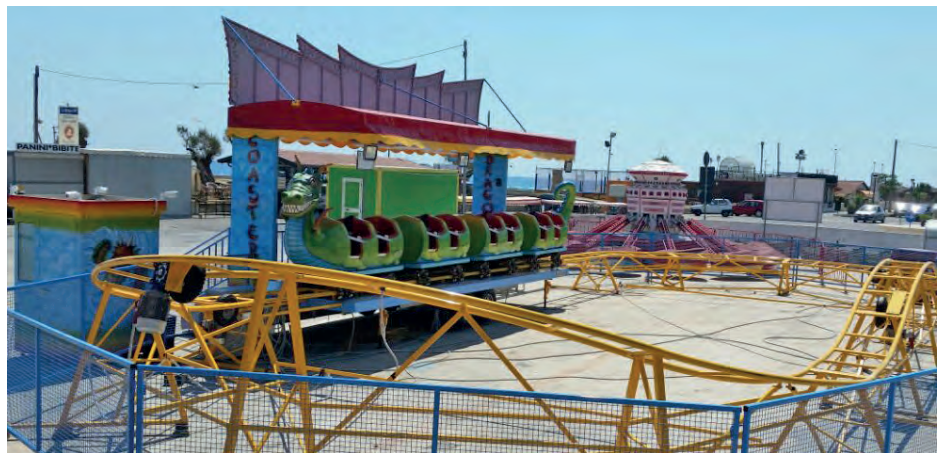

MINI COASTER

Size: 11x22 mt - h 5 mt
Seat: 20