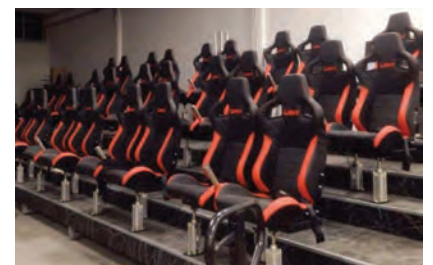

PAVILLON

FOR PARTY

Different sizes

CINEMA 7D