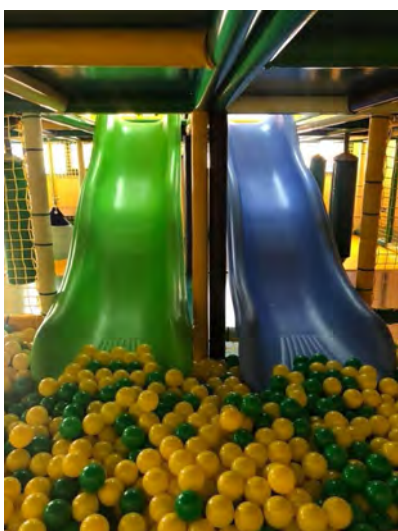

Diametro / Diameter = 2,00 mt.

Con recinzione / With decorative fence = 4,00 mt.

Altezza / Height = 1,60 mt.

Capienza / Capacity = 12 posti / 12 seats

PLAYGROUND

ON TRAILER

Montata SU RIMORCHIO /
MOUNTED ON TRAILER
Lunghezza / Length = 7,50 mt.
Larghezza / Width = 2,40 mt.
Altezza / Height = 3,90 mt.
Capienza / Capacity = 20 posti / 20 seats