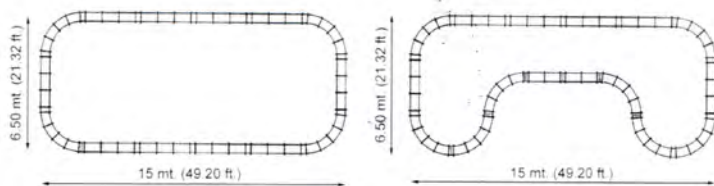

PLAYGROUND

PARK MODEL INDOOR

TRAMPOLINES

ON TRAILER

PARK MODEL

Size

Trampolino Singolo 5,20 x 2,68 mt

12 Trampoline 16,08 x 11,40 mt

10 Trampoline 13,40 x 11,40 mt

8 Trampoline 10,72 x 11,40 mt

6 Trampoline 8,04 x 11,40 mt

4 Trampoline 5,36 x 11,40 mt

CONVOY

MISURES ON STATIONERY:
Lunghezza / Length = 12,00 mt.
Larghezza / Width = 7,00 mt.

MOUNTED ON TRAILER:
Lunghezza / Length = 6,00 mt.
Larghezza / Width = 2,50 mt.

CAPACITY: 20 CHILDREN

TRAIN

PISTE STANDARD

BLOCCHI ROTAIE STANDARD

Chi siamo

È un'azienda che opera da oltre vent'anni nel settore della costruzione e manutenzione delle attrezzature per Luna Park. In tutti questi anni l'azienda è riuscita ad unire esperienza e tecnologia garantendo ai suoi clienti sempre il massimo dell'efficienza, la personalizzazione dei prodotti e un'elevata differenziazione delle attrazioni.