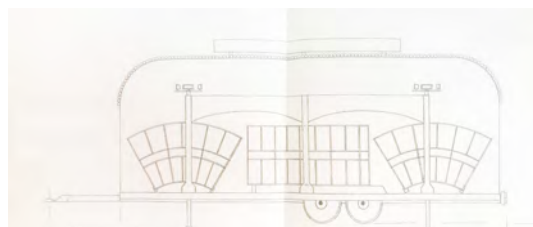

MISURES ON STATIONERY:
Lunghezza / Length = 12,00 mt.
Larghezza / Width = 7,00 mt.

MOUNTED ON TRAILER:
Lunghezza / Length = 6,00 mt.
Larghezza / Width = 2,50 mt.

CAPACITY: 20 CHILDREN