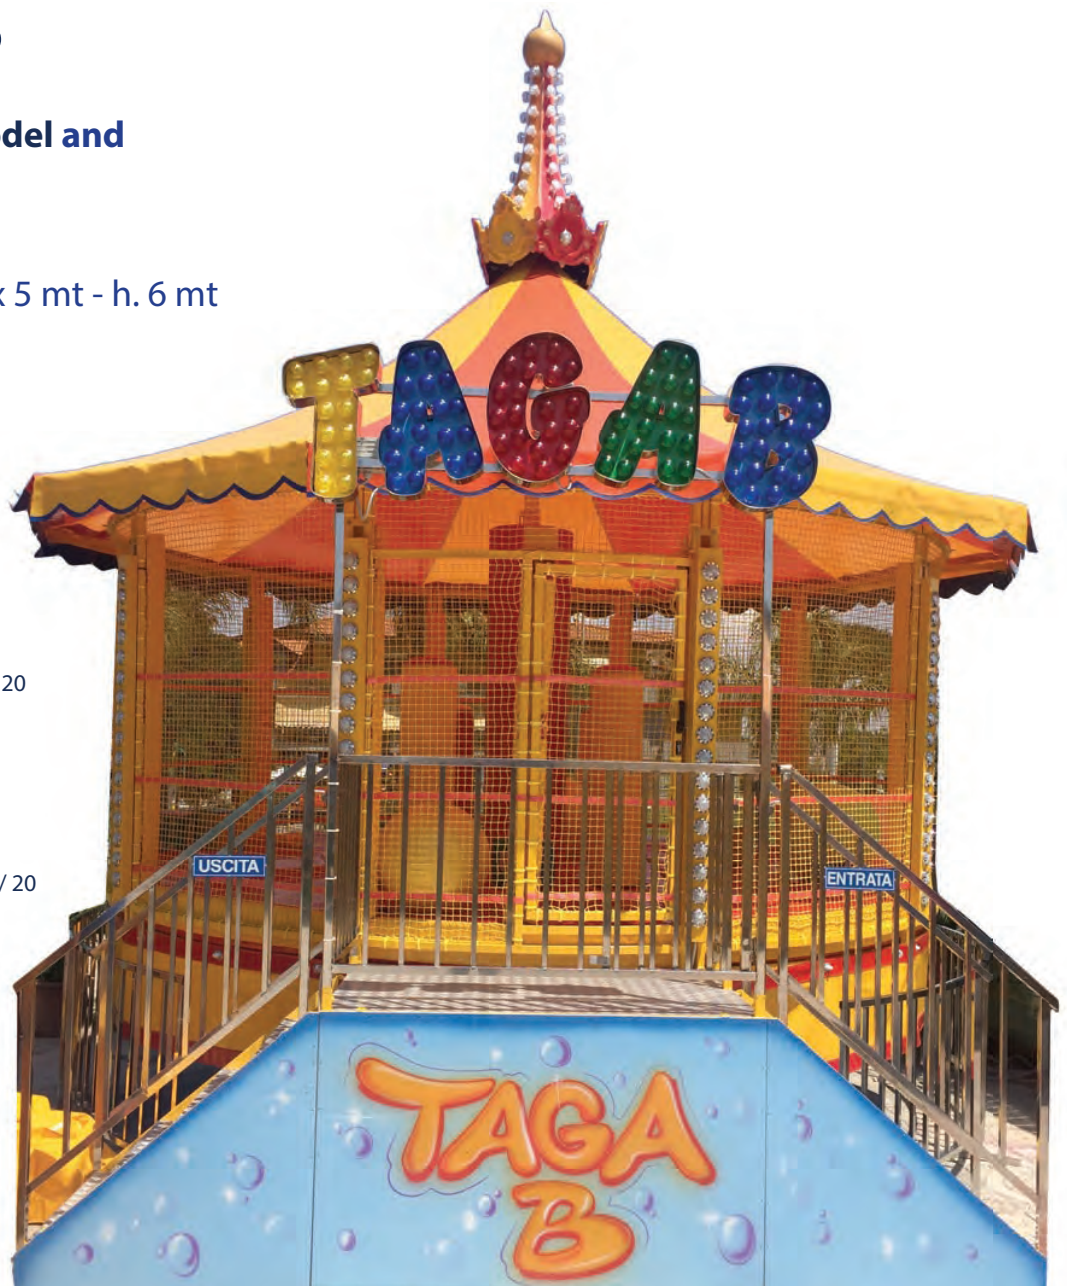

Sizes available: 5 x 5 mt - h. 6 mt

Capacity: 20 seats

MISURES ON STATIONERY:

Lunghezza / Length = 6,00 mt.

Larghezza / Width = 5,00 mt.

Altezza / Height = 5,50 mt.

Capienza/Capacity = 20 posti / 20
Seats

MOUNTED ON TRAILER

Lunghezza / Length = 6,00 mt.

Larghezza / Width = 2,50 mt.

Altezza / Height = 6,00 mt.

Capienza / Capacity = 20 posti / 20
seats

PIRATE BOAT

FAMILY

MISURES ON STATIONERY:

Lunghezza / Length = 9,00 mt.