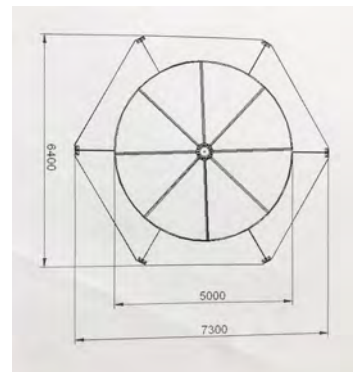

TEA CUPS

Sizes available: Different sizes