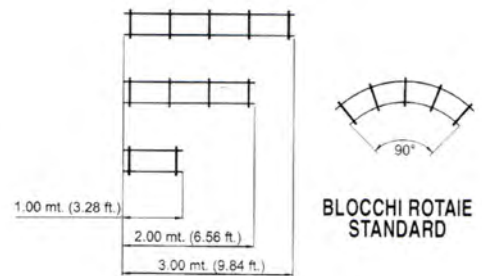

10 Trampoline 13,40 x 11,40 mt

8 Trampoline 10,72 x 11,40 mt

6 Trampoline 8,04 x 11,40 mt

4 Trampoline 5,36 x 11,40 mt

CONVOY

MISURES ON STATIONERY:
Lunghezza / Length = 12,00 mt.
Larghezza / Width = 7,00 mt.

MOUNTED ON TRAILER:
Lunghezza / Length = 6,00 mt.
Larghezza / Width = 2,50 mt.

CAPACITY: 20 CHILDREN

TRAIN

PISTE STANDARD

BLOCCHI ROTAIE STANDARD

Chi siamo

È un'azienda che opera da oltre vent'anni nel settore della costruzione e manutenzione delle attrezzature per Luna Park. In tutti questi anni l'azienda è riuscita ad unire esperienza e tecnologia garantendo ai suoi clienti sempre il massimo dell'efficienza, la personalizzazione dei prodotti e un'elevata differenziazione delle attrazioni.